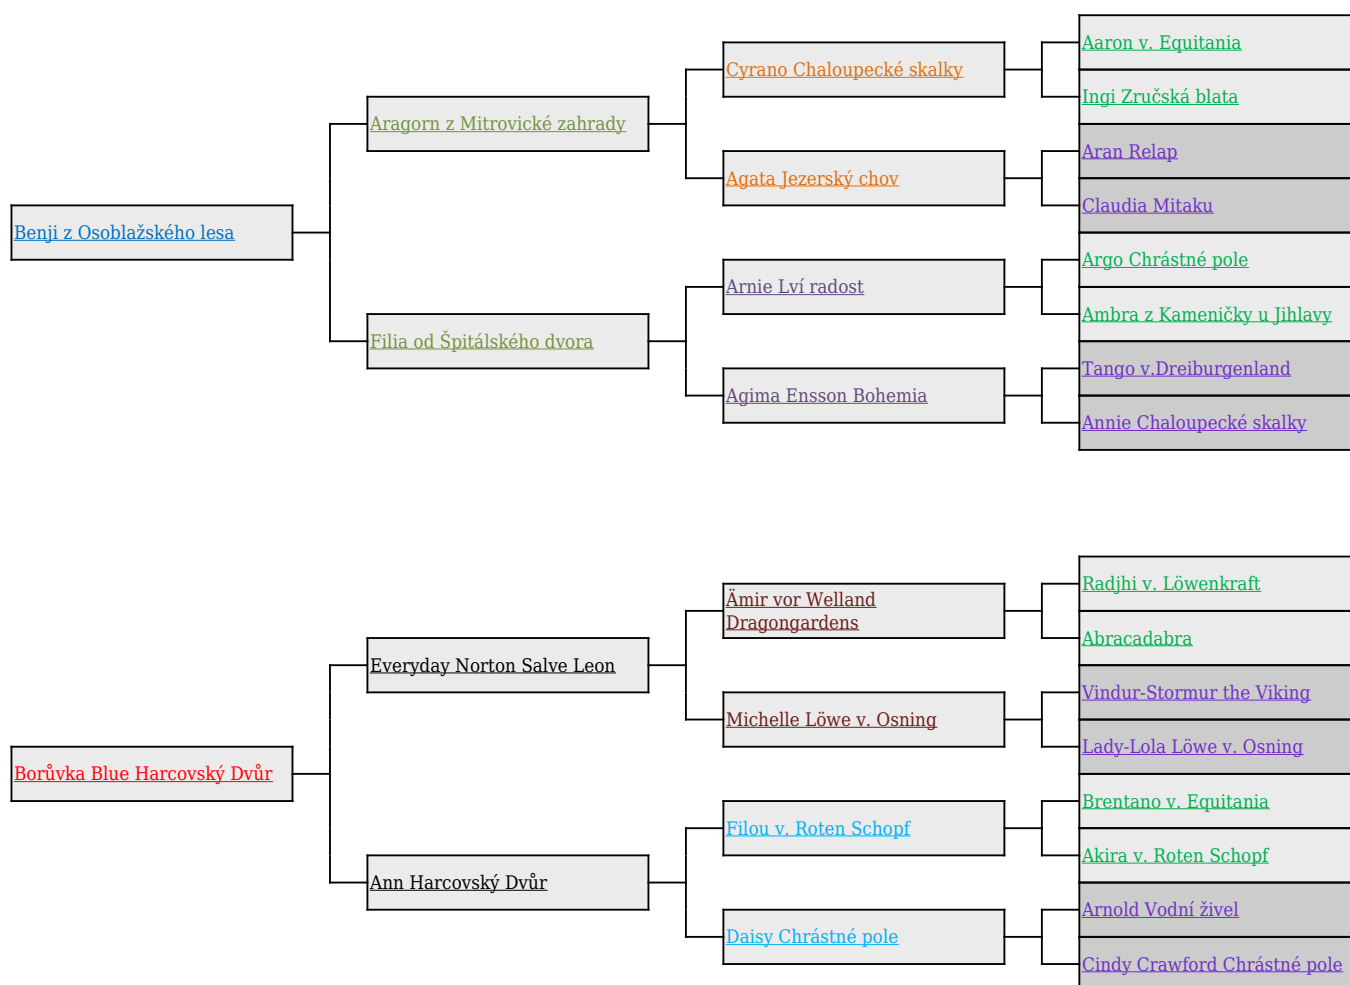

Rodokmen - Max

Autor: admin

Publikováno: 19.7.2010

## Rodokmen (Max)

[Naši psi](#)[Váha - Max](#)[Naše úspěchy -  
Max](#)[Rodokmen -  
Bára](#)[Váha -  
Bára](#)[Naše úspěchy -  
Bára](#)